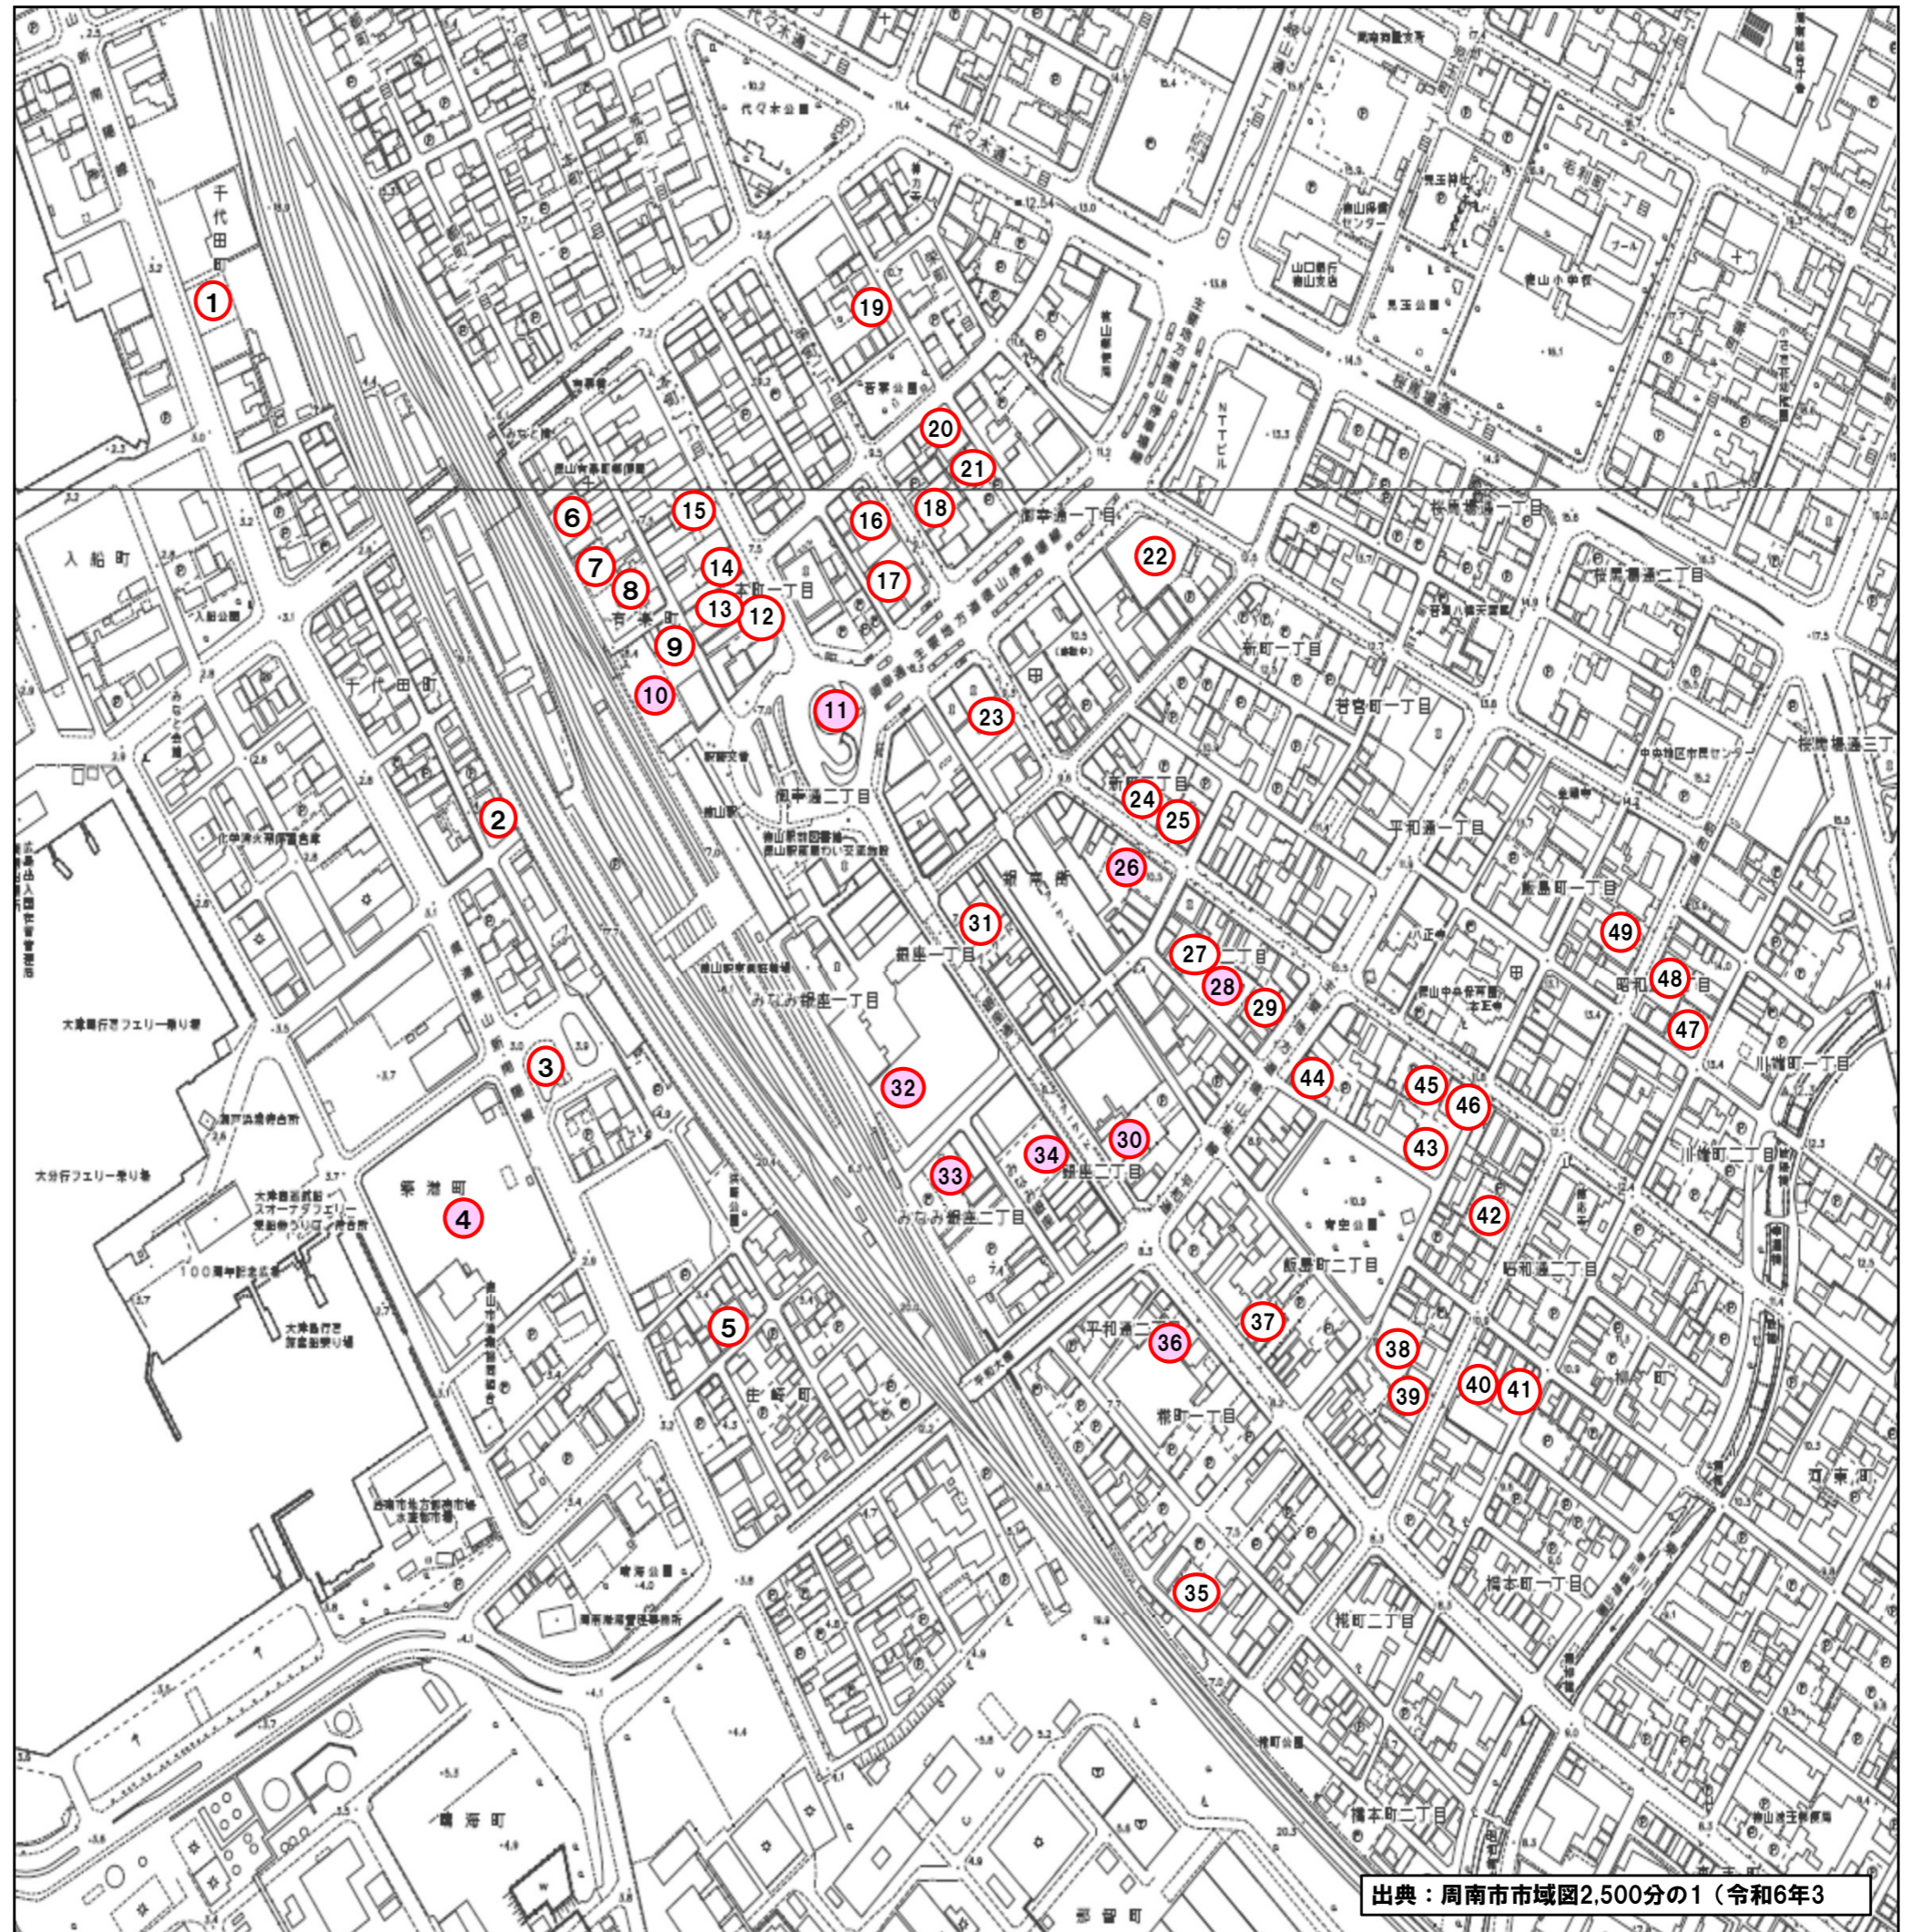

# 周南市中心市街地駐車場MAP

【2024.11.5調査】

| No. | 駐車場名                   | No. | 駐車場名              |
|-----|------------------------|-----|-------------------|
| 1   | タイムズ 徳山駅北              | 26  | ASAHIPARK 徳山中央    |
| 2   | 徳山駅日極駐車場               | 27  | 若宮有料ガレージ          |
| 3   | 徳山駅前自家用車整理場            | 28  | 若宮町有料駐車場          |
| 4   | 徳機駐車場                  | 29  | アイパーク平和通          |
| 5   | タイムズ 徳山駅新幹線口           | 30  | ASAHIPARK 銀座通り    |
| 6   | タイムズ 徳山駅前第4            | 31  | 三井のリパーク 徳山銀座1丁目   |
| 7   | ポケットパーキング              | 32  | 徳山デッキ駐車場          |
| 8   | 徳山駅前24時間駐車場            | 33  | 周南(しゅうニャン) 駐車場    |
| 9   | 駅前パーク有楽町               | 34  | 徳山銀座中央駐車場         |
| 10  | 周南市営 徳山駅西駐車場           | 35  | タイムズ 周南桜町         |
| 11  | 周南市営 徳山駅前駐車場           | 36  | AURA510 (旧ビビ510)  |
| 12  | 三井のリパーク 徳山駅前           | 37  | ラクビーライト 周南市桜町     |
| 13  | 本町有料駐車場                | 38  | 青空駐車場             |
| 14  | ASAHIPARK 徳山駅前第1       | 39  | ダイイチパーク 徳山昭通和通駐車場 |
| 15  | タイムズ 徳山駅前              | 40  | 三井のリパーク 徳山昭通和通2丁目 |
| 16  | 栄町駐車場                  | 41  | ASAHIPARK 周南市柳町   |
| 17  | タイムパーク栄町               | 42  | ASAHIPARK 周南昭通和通  |
| 18  | 御幸通駐車場                 | 43  | ASAHIPARK 青空公園前   |
| 19  | タイムズ 徳山栄町第2            | 44  | ラクビーライト 周南平和通     |
| 20  | 三井のリパーク 徳山栄町1丁目        | 45  | ASAHIPARK 青空公園前第2 |
| 21  | タイムズ 徳山栄町              | 46  | ラクビーライト 青空公園前第3   |
| 22  | 広田眼科駐車場 (御幸通1丁目駐車場)    | 47  | SPパーキング           |
| 23  | ラクビーライト 周南御幸通(広島銀行駐車場) | 48  | サンフラッシュパーキング      |
| 24  | タイムズ 徳山銀南街             | 49  | 荒木パーキング           |
| 25  | ラクビーライト 徳山中央第2         | ※   | 共通駐車サービス券 利用可能駐車場 |

出典：周南市市域図2,500分の1（令和6年3）