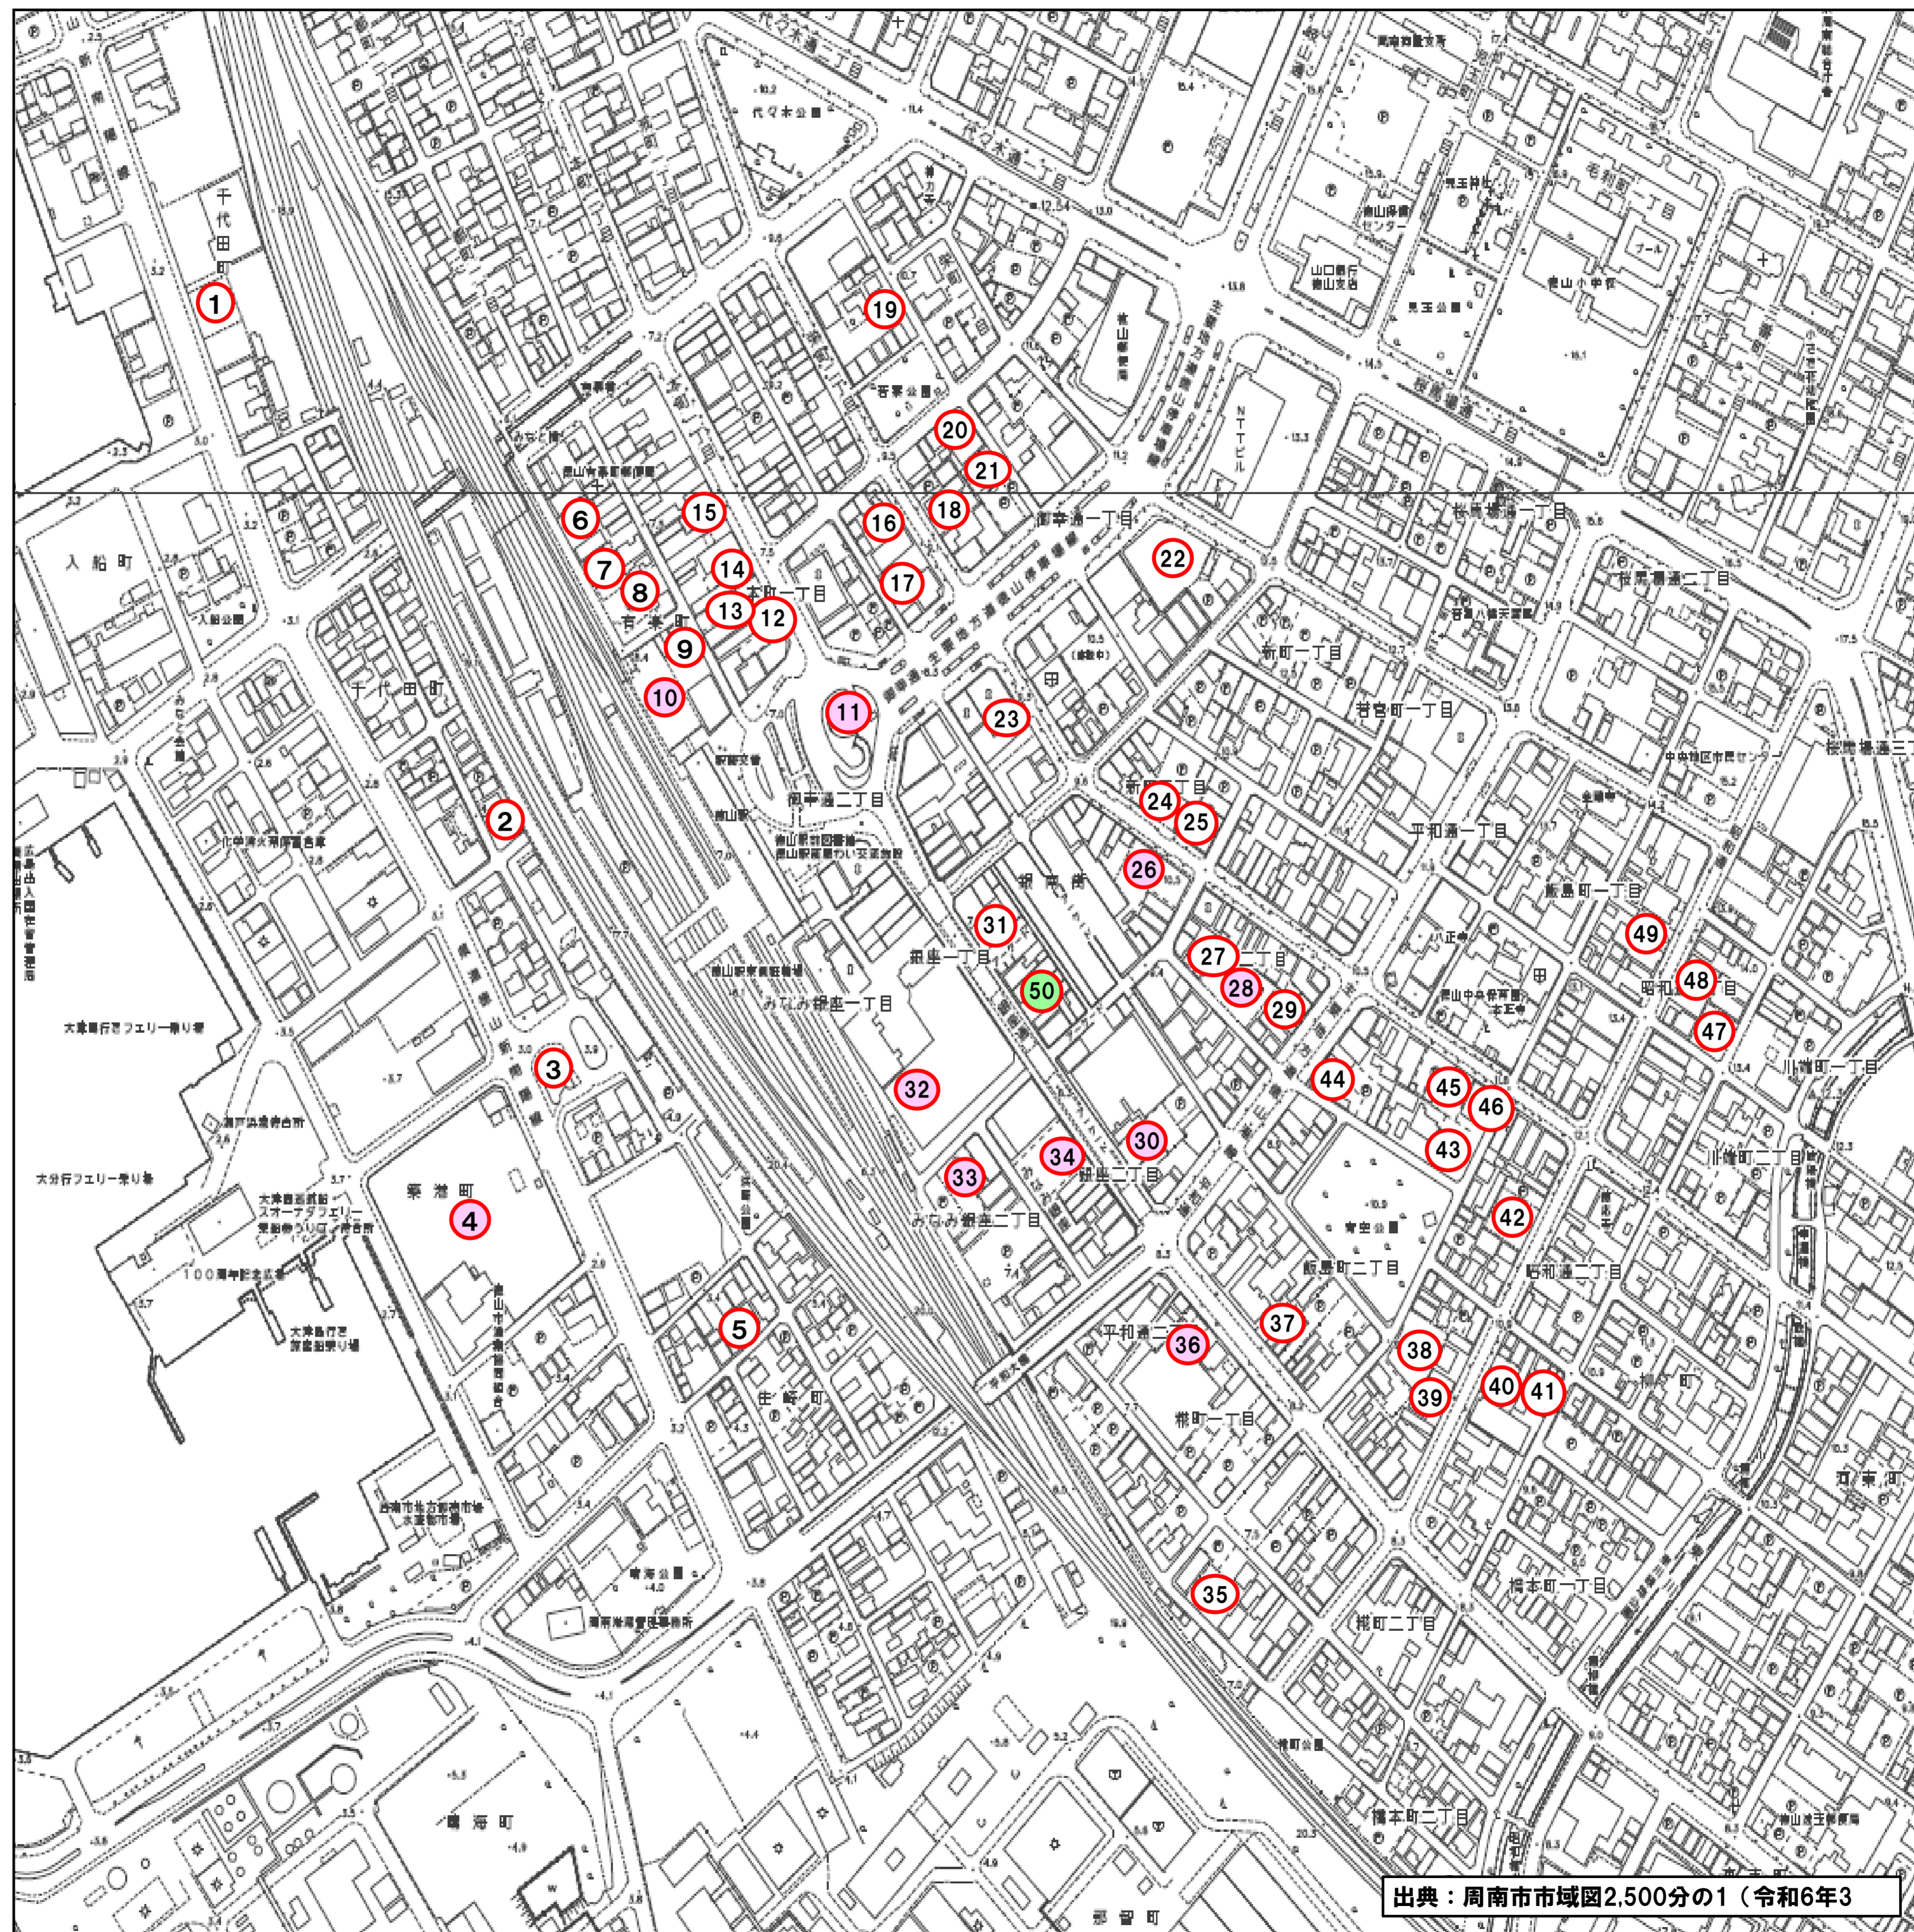

周南市中心市街地駐車場MAP

共通駐車サービス券
利用可能駐車場

【2025.1.10調査】

No.	駐車場名
1	タイムズ 徳山駅北
2	徳山駅日極駐車場
3	徳山駅前自家用車整理場
4	徳機駐車場
5	タイムズ 徳山駅新幹線口
6	タイムズ 徳山駅前第4
7	ポケットパーキング
8	徳山駅前24時間駐車場
9	駅前パーク有楽町
10	周南市営 徳山駅西駐車場
11	周南市営 徳山駅前駐車場
12	三井のリパーク 徳山駅前
13	本町有料駐車場
14	ASAHIPARK 徳山駅前第1
15	タイムズ 徳山駅前
16	栄町駐車場
17	タイムパーク栄町
18	御幸通駐車場
19	タイムズ 徳山栄町第2
20	三井のリパーク 徳山栄町1丁目
21	タイムズ 徳山栄町
22	広田眼科駐車場 (御幸通1丁目駐車場)
23	ラクビーライト 周南御幸通(広島銀行駐車場)
24	タイムズ 徳山銀南街
25	ラクビーライト 徳山中央第2

No.	駐車場名
26	ASAHIPARK 徳山中央
27	若宮有料ガレージ
28	若宮町有料駐車場
29	アイパーク平和通
30	ASAHIPARK 銀座通り
31	三井のリパーク 徳山銀座1丁目
32	徳山デッキ駐車場
33	周南(しゅうニャン) 駐車場
34	徳山銀座中央駐車場
35	タイムズ 周南糺町
36	AURA510 (旧ピビ510)
37	ラクビーライト 周南市糺町
38	青空駐車場
39	ダイイチパーク 徳山昭和通り駐車場
40	三井のリパーク 徳山昭和通り2丁目
41	ASAHIPARK 周南市柳町
42	ASAHIPARK 周南昭和通り
43	ASAHIPARK 青空公園前
44	ラクビーライト 周南平和通り
45	ASAHIPARK 青空公園前第2
46	ラクビーライト 青空公園前第3
47	SPパーキング
48	サンフラッシュパーキング
49	荒木パーキング
50	ダイマルパーキング (NEW)

出典：周南市市域図2,500分の1（令和6年3月）